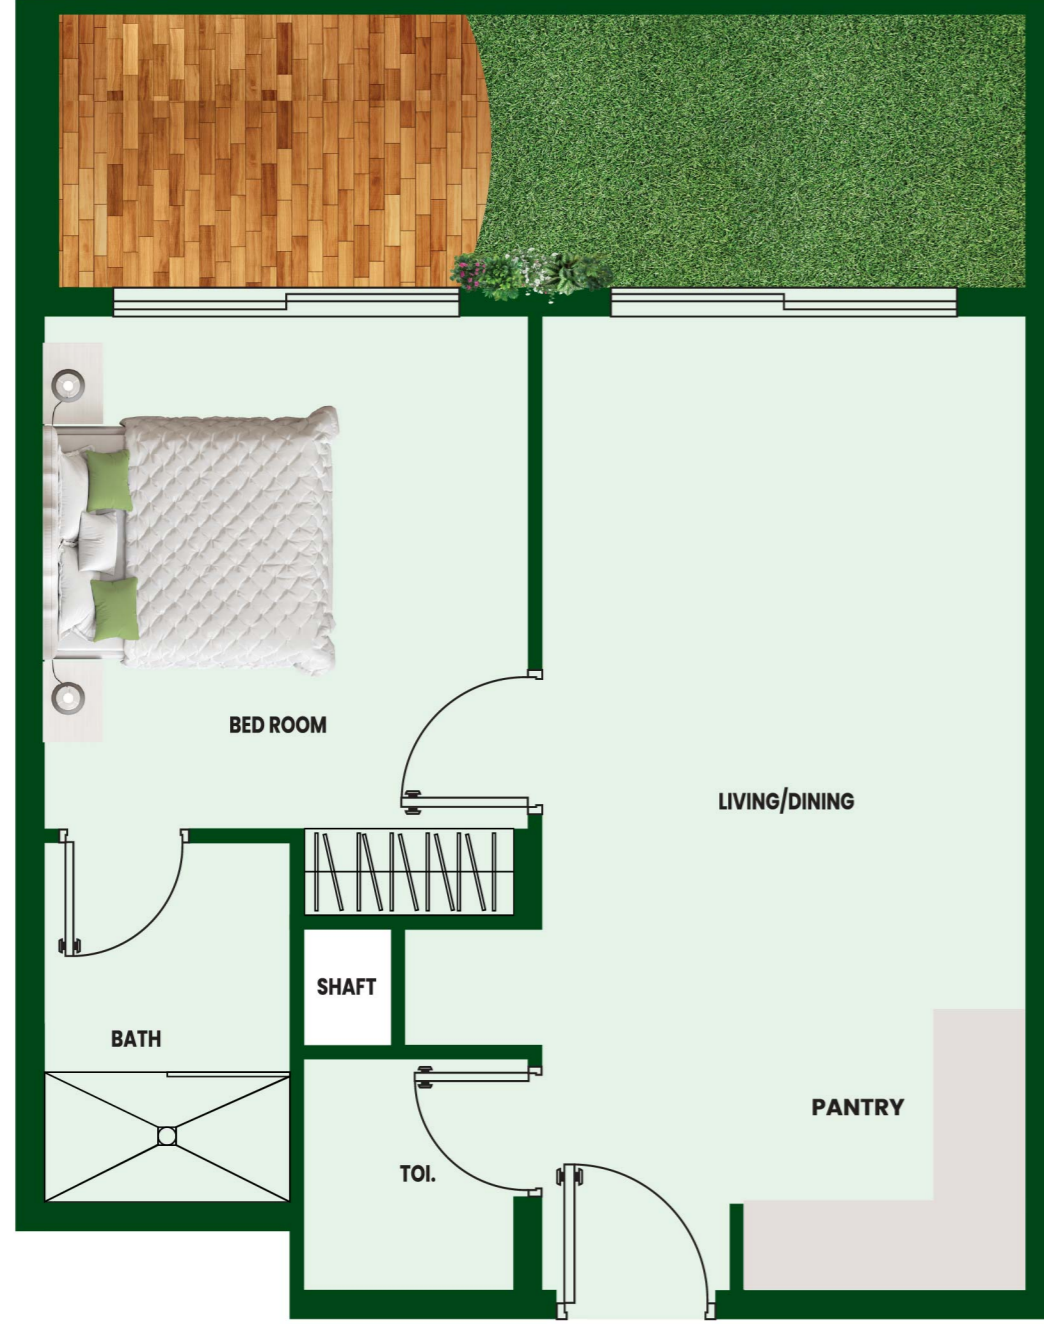

THE WELLNESS *Studio*

• Unit Size 398 - 452 Sq. Ft. •

مطبخ فاخر
مجهز بالكامل

خزانة ملابس
مصممة بعناية

أجهزة من
ماركات فاخرة

حمام داخلي
فاخر

شرفة مع حديقة
خاصة

شرفة واسعة
بتصميم أنيق

مسكن صحي غرفة نوم وصالة

• Unit Size 608 - 784 Sq. Ft. •

- غرفة نوم رئيسية استثنائية
- دورة مياه للضيوف
- خزانة ملابس مصممة بعناية
- مطبخ فاخر مجهز بالكامل
- أجهزة من ماركات فاخرة
- شرفة مع حديقة خاصة
- شرفة واسعة بتصميم أنيق
- تشطيبات أوروبية مميزة