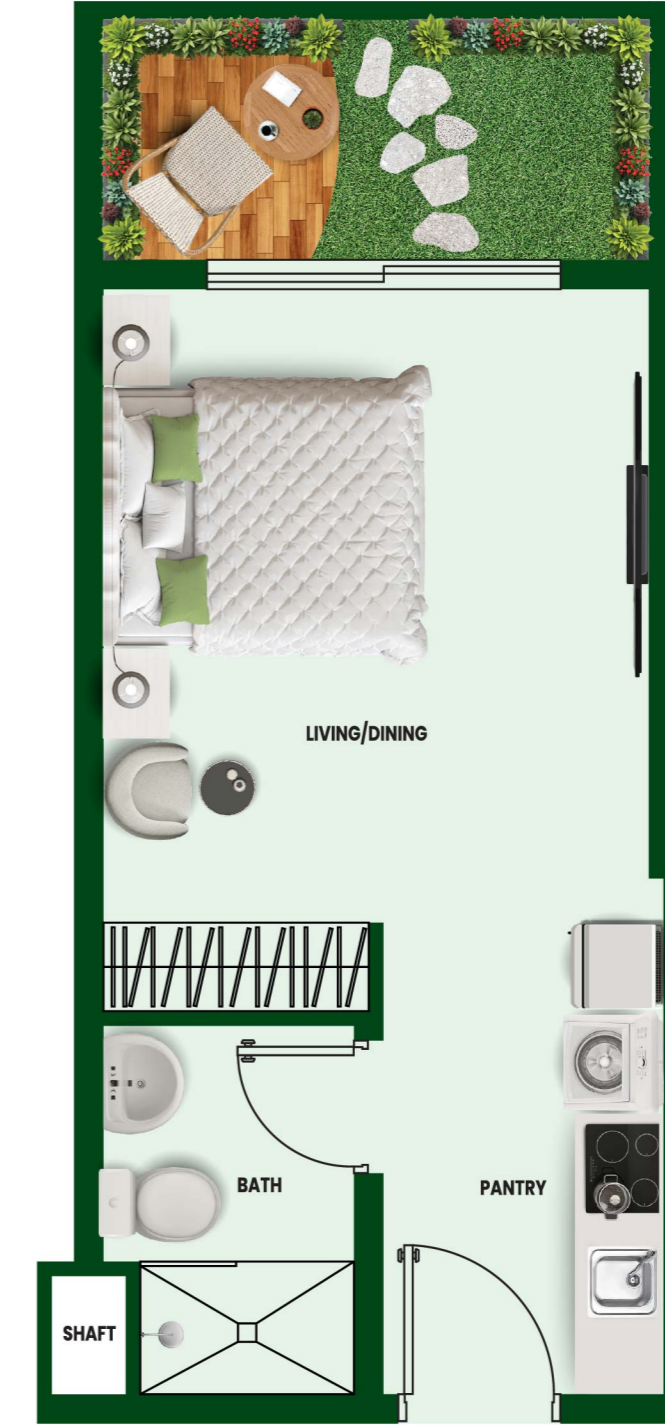

مطبخ مجهز بالكامل
بأجهزة من ماركات فاخرة

واحتك الخاصة في السماء

تعافى في بيئة صحية

تصميم بيوفيلي مع
حديقة خاصة

مساح سماوية
مصممة للإسترخاء

أفاق بانورامية

مساكننا الصحية المميزة

استوديو العافية

THE WELLNESS *Studio*

• Unit Size 398 - 452 Sq. Ft. •

مطبخ فاخر
مجهز بالكامل

خزانة ملابس
مصممة بعناية

أجهزة من
ماركات فاخرة

حمام داخلي
فاخر

شرفة مع حديقة
خاصة

شرفة واسعة
بتصميم أنيق