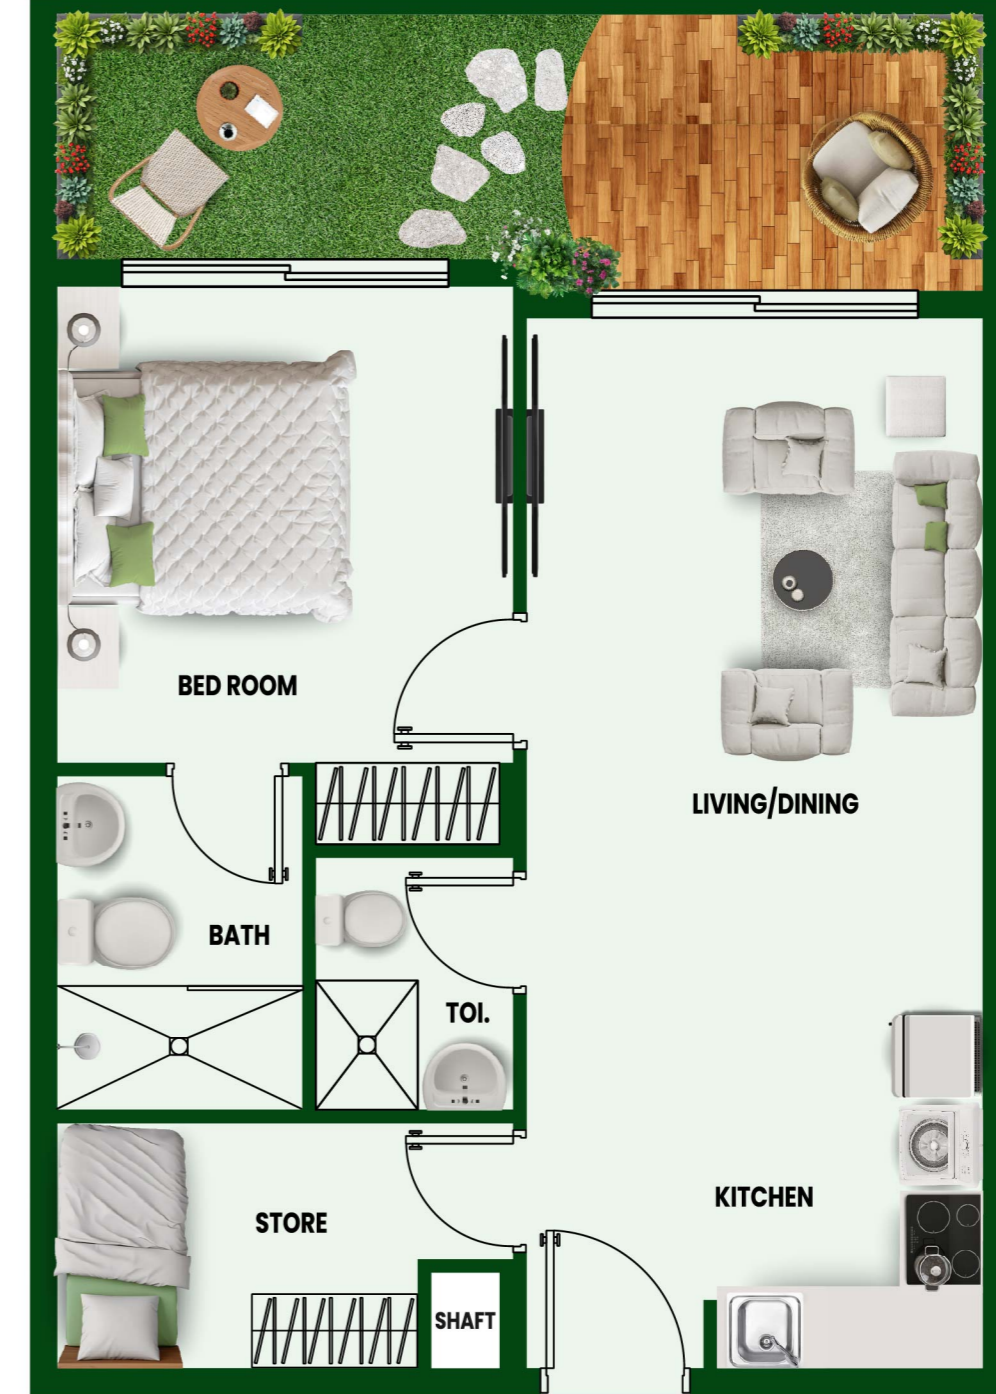

THE WELLNESS *Studio*

• Unit Size 398 - 452 Sq. Ft. •

مطبخ فاخر
مجهز بالكامل

خزانة ملابس
مصممة بعناية

أجهزة من
ماركات فاخرة

حمام داخلي
فاخر

شرفة مع حديقة
خاصة

شرفة واسعة
بتصميم أنيق

مسكن صحي غرفة نوم وصالة

• Unit Size 608 - 784 Sq. Ft. •

- غرفة نوم رئيسية استثنائية
- دورة مياه للضيوف
- خزانة ملابس مصممة بعناية
- مطبخ فاخر مجهز بالكامل
- أجهزة من ماركات فاخرة
- شرفة مع حديقة خاصة
- شرفة واسعة بتصميم أنيق
- تشطيبات أوروبية مميزة

مسكن صحي 1.5 غرفة نوم وصالة

• Unit Size 737 - 808 Sq. Ft. •

- جناح رئيسي فائق الفخامة
- خزانة ملابس مصممة بعناية
- دورة مياه للضيوف
- مساحة متعددة الاستخدامات
- مطبخ فاخر مجهز بالكامل
- أجهزة من ماركات فاخرة
- شرفة مع حديقة خاصة
- شرفة واسعة بتصميم أنيق
- تشطيبات أوروبية مميزة

مسكن صحي غرفتين نوم وصالة

- غرفتين نوم
- دورة مياه للضيوف رئيسيتين استثنائيتين
- خزانة ملابس مصممة بعناية
- مطبخ فاخر مجهز بالكامل
- أجهزة من ماركات فاخرة
- شرفة مع حديقة خاصة
- شرفة واسعة بتصميم أنيق
- تشطيبات أوروبية مميزة